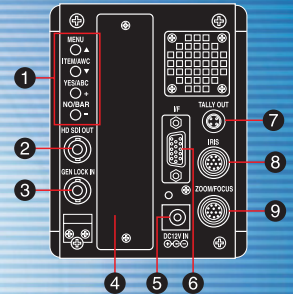

# ANALYSIS

- 1 Menu Control
- 2 HD SDI
- 3 Gen lock
- 4 Option Slot
- 5 DC+12 V
- 6 I/F Mini D-sub15pin
- 7 Tally
- 8 Iris Control
- 9 Zoom/Focus Control