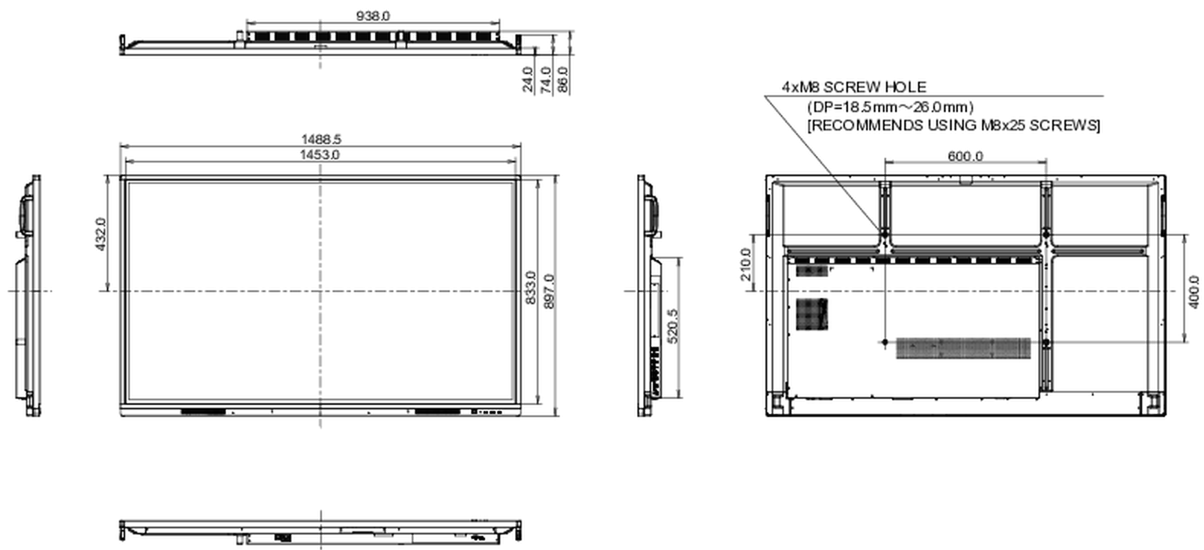

10 DIMENSIONES / PESO

Producto dimensiones W x H x D 1489 x 897 x 87mm

Dimensiones de la caja (ancho x alto x fondo) 1697 x 220 x 1005mm

Peso (sin caja) 38.5kg

Peso (con caja) 50kg

Código EAN 4948570118830