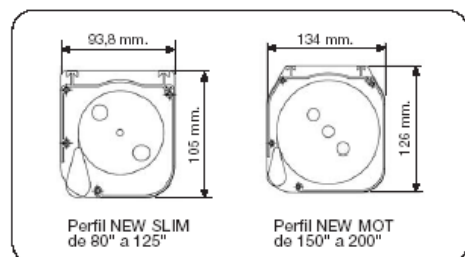

NEW SLIM

Características

Pantalla Eléctrica básica

Proyección frontal y trasera

Fijación a techo o pared con Carcasa de aluminio blanca y contrapeso negro

| Referencia | Proyec. | Area de Visión | Formato | Tela | Largo Chasis | Peso |
|------------|---------|----------------|---------|------------|--------------|-------|
| PE160-1BA | frontal | 80"/160x120 | 4:3 | bianco ice | 168 cm | 12 kg |
| PE180-1BA | frontal | 90"/180x140 | 4:3 | bianco ice | 188 cm | 15 kg |
| PE200-1BA | frontal | 100"/200x150 | 4:3 | bianco ice | 208 cm | 17 kg |
| PE200-1BB | frontal | 112"/200x200 | 1:1 | bianco ice | 208 cm | 17 kg |
| PE250-1BA | frontal | 125"/250X190 | 4:3 | bianco ice | 258 cm | 21 kg |
| PE300-1BA | frontal | 150"/300X225 | 4:3 | bianco ice | 310 cm | 28 kg |
| PE350-1BA | frontal | 175"/350X265 | 4:3 | bianco ice | 360 cm | 35 kg |
| PE400-1BA | frontal | 200"/400X300 | 4:3 | bianco ice | 410 cm | 42 kg |
| PE160-1NA | trasera | 80"/160x120 | 4:3 | new coral | 168 cm | 12 kg |
| PE180-1NA | trasera | 90"/180x140 | 4:3 | new coral | 188 cm | 15 kg |
| PE200-1NA | trasera | 100"/200x150 | 4:3 | new coral | 208 cm | 17 kg |
| PE200-1NB | trasera | 112"/200x200 | 1:1 | new coral | 208 cm | 17 kg |
| PE250-1NA | trasera | 125"/250X190 | 4:3 | new coral | 258 cm | 21 kg |
| PE300-1NA | trasera | 150"/300X225 | 4:3 | new coral | 310 cm | 28 kg |
| PE350-1NA | trasera | 175"/350X265 | 4:3 | new coral | 360 cm | 35 kg |
| PE400-1NA | trasera | 200"/400X300 | 4:3 | new coral | 410 cm | 42 kg |

Especificaciones tela **Bianco ice**

Altura del Carrete : 240 cms

Angulo de Visión : 150 °

Grosor: 0,5 mm

Ganancia: 1,2

Especificaciones tela **New Coral**

Altura del Carrete : 210 cms

Angulo de Visión : 90 °

Grosor: 0,4 mm

Ganancia: 3,2